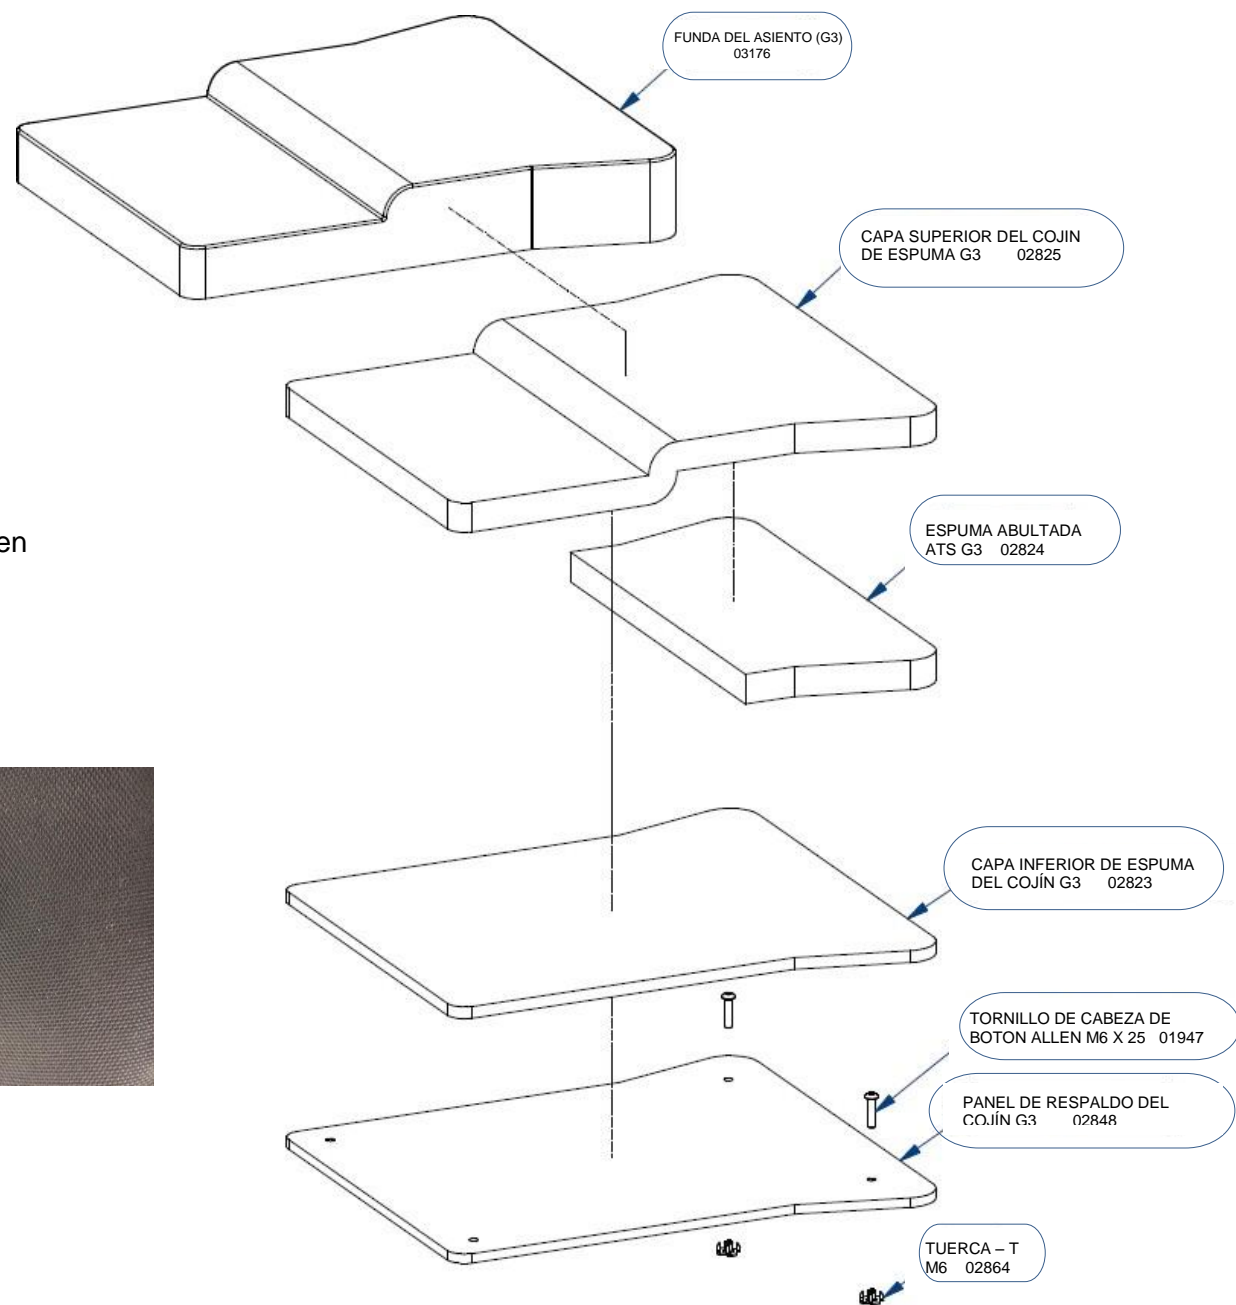

motivation

FREEDOM THROUGH MOBILITY

ensamble de cojin de asiento-MotiGo

Parte no: Mediana - 02292

Grande - 02822

Cojin con barra pre-isquial ajustable dentro de una funda lavable resistente al agua.

Nuevo cojín y funda fácil de remover, para facilitar el ajuste apropiado en el centro de servicio y la limpieza regular durante el uso normal.

* Se muestra la ilustración del cojín de talla grande